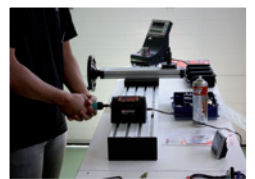

**DÉLAI DE TRAITEMENT
5 JOURS
48H EN CAS D'URGENCE**

NOUVEAU LABORATOIRE DE MÉTROLOGIE

Métrologie dimensionnelle et grandeurs physiques :

- Dimensionnel fixe et variable
- Mesure 2D/3D
- Pression
- Température
- Hygrométrie
- Pesage
- Chimie (PH-mètre...)
- Couple, Force

Métrologie électrique et électronique :

- Electricité
- Temps/Fréquence
- Mesureur de champ magnétique

**INTERVENTION
SOUS UN DÉLAI COURT
DANS TOUTE LA FRANCE**

INTERVENTION SUR SITE

Possibilité d'intervention sur site dans les domaines suivants :